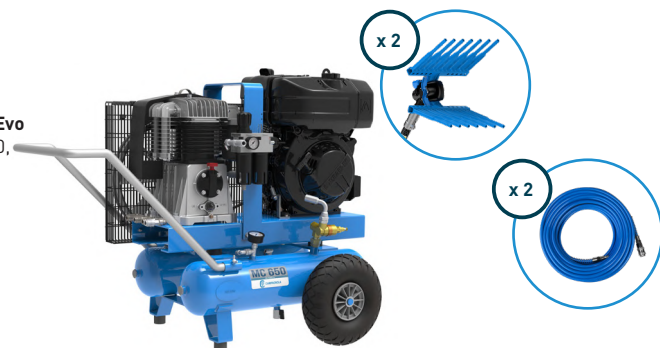

MC 550 KIT

Il KIT è composto da:

- 1 motocompressore **MC 550** con motore **Honda**
- 2 abbacchiatori pneumatici **Tuono Evo**
- 2 tubi in poliuretano da 20 m Ø 8x10, con innesto e rubinetto

~~€ 3.294,00~~

€ 2.355,00 PROMO

Cod. KITS.0148

IVA INCLUSA