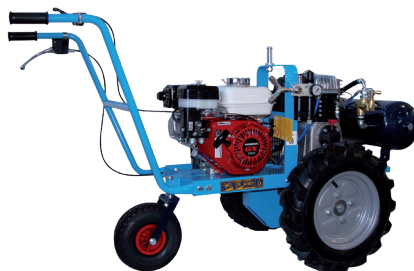

Cod. MOT0.5795

IVA INCLUSA

MC 550 SEMOVENTE

- Motocompressore MC 550 semovente con motore Honda

~~€ 3.500,18~~

€ 2.510,00 ^{PROMO}

Cod. MOT0.5530

IVA INCLUSA