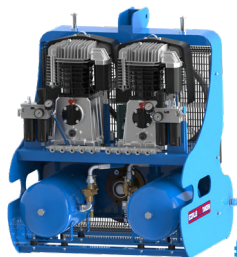

ECOPLUS 1700 TANDEM

- Motocompressore pto

~~€ 6.136,60~~

€ 4.370,00 **PROMO**

Cod. ECOP.5855

IVA INCLUSA

S1

- Forbice manuale vigna tradizionale
- Lame forgiate
- Ø di taglio 26 mm