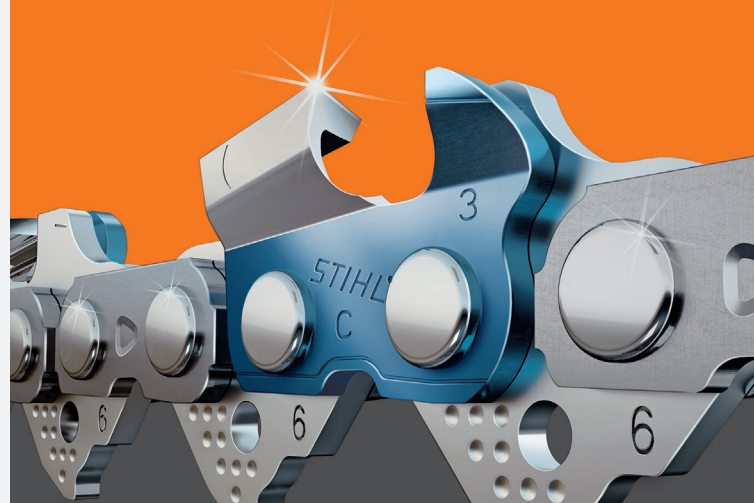

SPRANGHE E CATENE SWISS MADE

Tutte le catene e le spranghe STIHL vengono sviluppate e realizzate internamente nello stabilimento svizzero di Wil. Un'attenzione al prodotto che fa la differenza per garantire lunga durata e prestazioni di taglio eccezionali. Inquadra il QR code e scopri i nostri consulenti online per spranghe catene e utensili di taglio, per aiutarti a trovare il prodotto o l'accessorio STIHL giusto per le tue esigenze.

INQUADRA IL QR CODE
e scopri i nostri consulenti online.

Original **STIHL**
Swiss Made