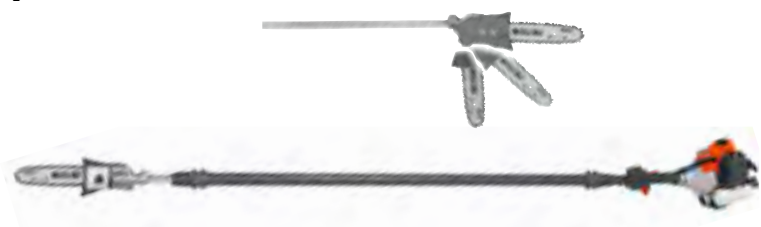

PPH 250

PROMO
219 €

LUNGHEZZA TOTALE
MACCHINA
205 CM

Prezzo listino 270 €
/ prezzi iva compresa

POTENZA
1,2 HP - 0,9 kW

LUNGHEZZA BARRA
25 cm

PPX 271

PROMO
769 €