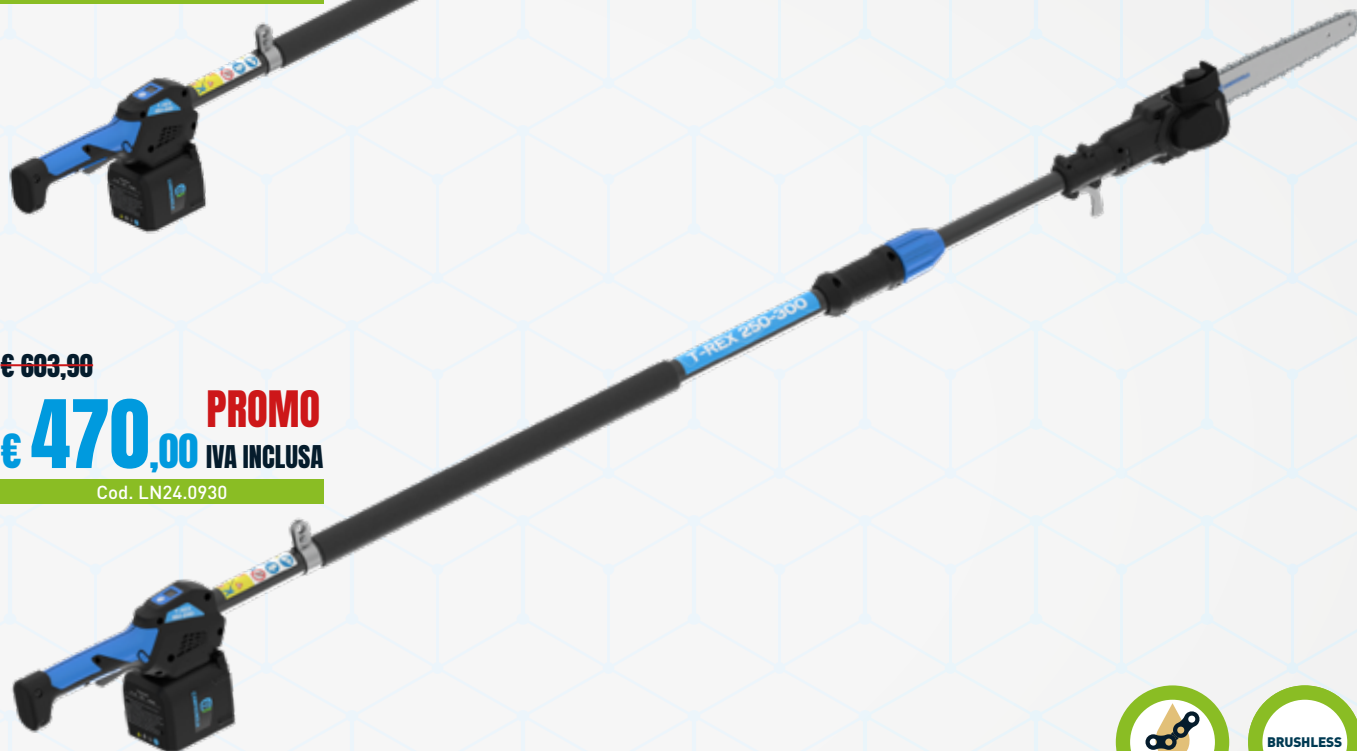

€ 603,90

€ 470,00 PROMO
IVA INCLUSA

Cod. LN24.0930

Incluso nel kit potatore