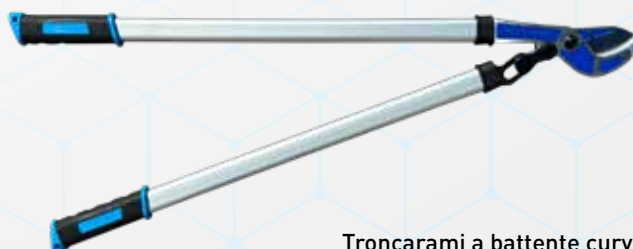

S20

Troncarami a battente dritto

~~€ 97,60~~

€ 70,00 **PROMO**
IVA INCLUSA

Cod. FOMA.0223

S25

Troncarami a battente curvo

~~€ 101,26~~