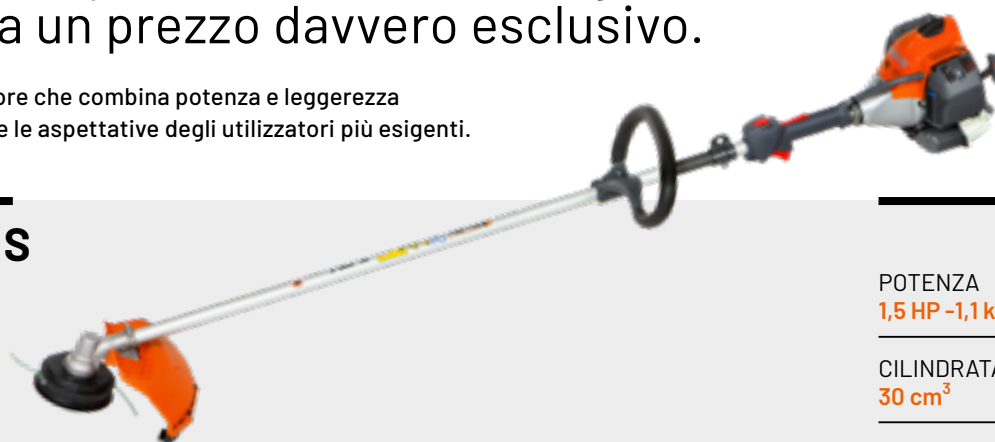

Prezzo listino 20,70 €

OLEO-MIX ALKILATE

Miscela per motori a 2 tempi /
Garantisce migliori prestazioni
e maggiore durata del motore
5 LITRI

PROMO
29 €

Prezzo listino 59,80 €

DECESPUGLIATORI PREMIUM

ROBUSTI E MANEGGEVOLI ANCHE NELLE MANUTENZIONI PIÙ IMPEGNATIVE

BC 241 S

Prezzo listino 375 €

PROMO
269 €

PICK&GO
259 €

POTENZA
1,2 HP - 0,9 kW

CILINDRATA
21,7 cm³

PESO
4,5 Kg

Scopri la qualità del **Made in Italy**,
oggi ha un prezzo davvero esclusivo.

Decespugliatore che combina potenza e leggerezza
per soddisfare le aspettative degli utilizzatori più esigenti.

BC 300 S

POTENZA
1,5 HP - 1,1 kW

CILINDRATA
30 cm³

PESO
6,0 Kg

Prezzo listino 476 €

PROMO
319 €