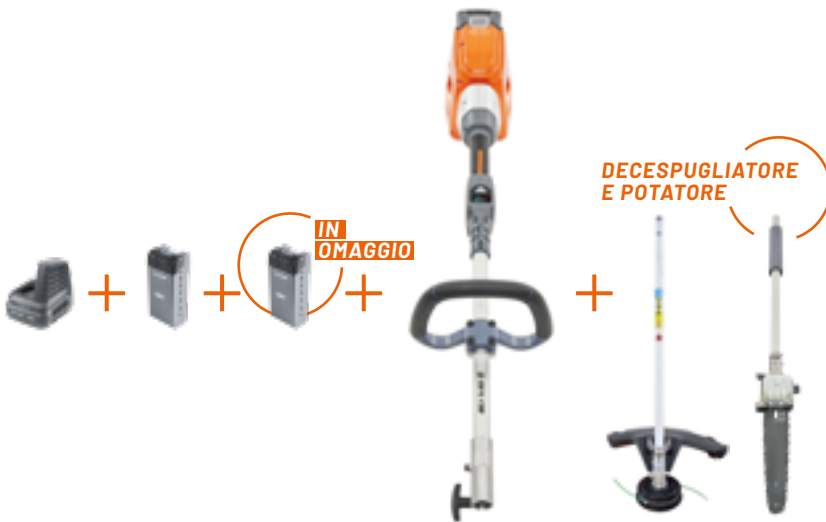

TUBO REGOLABILE
in 2 posizioni + ugello piatto

FUNZIONE
cruise control

COMPOSIZIONE KIT
1 BATTERIA Bi 540 (4,0 Ah) + 1 CRG 520
IN OMAGGIO 1 BATTERIA Bi 540 (4,0 Ah)

BCi 530 S
KIT DECESPUGLIATORE

Valore di listino del kit 1.244 €

BCi 530 T
KIT DECESPUGLIATORE

Valore di listino del kit 1.285 €

PROMO
929 €

12 RATE 77,42 €
TASSO ZERO · TAN 0% · TAEG 0%

RISPARMIO
TOTALE
356 €

POTENZA
1,5 HP/ 1,15 kW

CINGHIAGGIO
singolo con cuscino di serie

DOTAZIONE DI TAGLIO
testina Load&Go Ø 110 mm
filo Ø 2,4 mm
+ disco 3 denti in metallo

COMPOSIZIONE KIT
1 BATTERIA Bi 540 (4,0 Ah) + 1 CRG 520
IN OMAGGIO 1 BATTERIA Bi 540 (4,0 Ah)

BCi 530 D

KIT MULTIFUNZIONE DECESPUGLIATORE + POTATORE