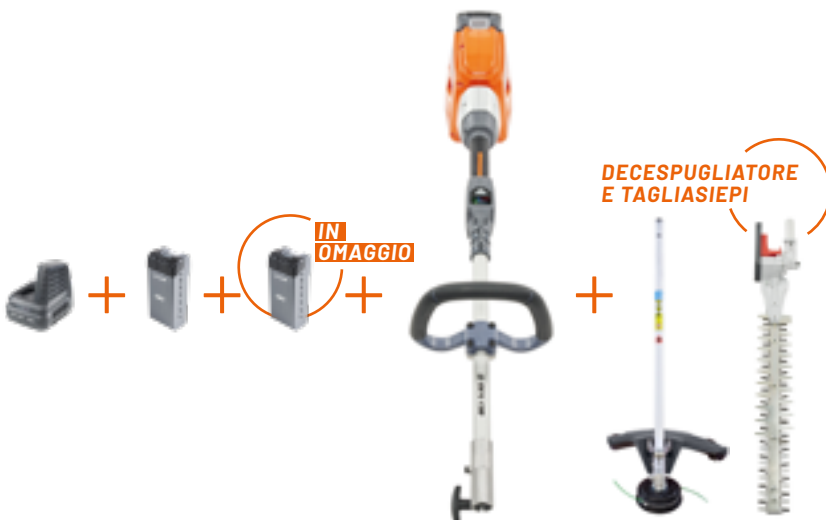

SUPPORTO DI APPOGGIO
di serie

DOTAZIONE TAGLIO

testina Load&Go Ø 130 mm
filo Ø 2,4 mm

COMPOSIZIONE KIT

1 BATTERIA Bi 540 (4,0 Ah) + 1 CRG 520
IN OMAGGIO 1 BATTERIA Bi 540 (4,0 Ah)

BCi 530 D

KIT MULTIFUNZIONE DECESPUGLIATORE + TAGLIASIEPI